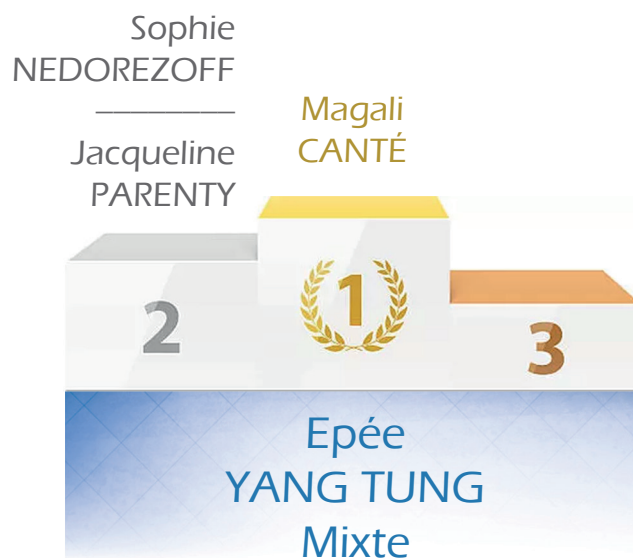

EUROPA TAICHI

2018

Le Palmarès

Résultats TAOLU & TUISHOU

Résultats
TAOLU

Marie-Paule CALLEDE
Ludovic COURVOISIER

Résultats
TUISHOU

TUISHOU PAS FIXE FEMMES

TUISHOU PAS FIXE HOMMES

TUISHOU PAS LIBRE

TUISHOU PAS MOBILE FEMMES

TUISHOU PAS MOBILE HOMMES

F *aeMC*

**arts énergétiques
et martiaux chinois**

*taichi chuan • qigong • kungfu
wushu traditionnels*