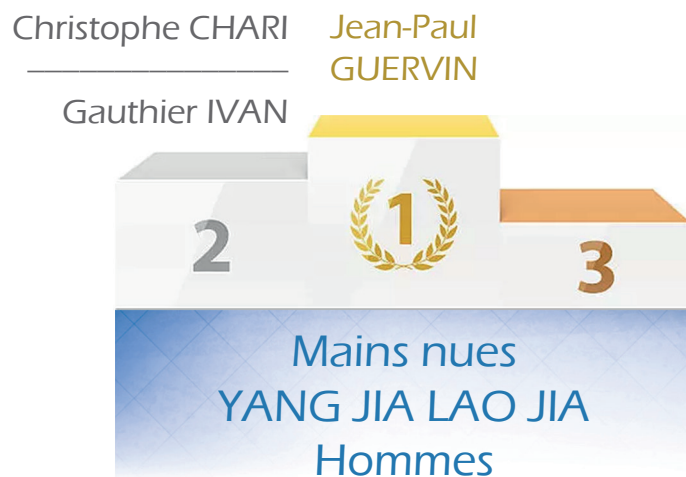

EUROPA TAICHI

2018

Le Palmarès

Résultats TAOLU & TUISHOU

Résultats
TAOLU

Marie-Paule CALLEDE
Ludovic COURVOISIER

Résultats
TUISHOU

TUISHOU PAS FIXE FEMMES

TUISHOU PAS FIXE HOMMES

TUISHOU PAS LIBRE

TUISHOU PAS MOBILE FEMMES

TUISHOU PAS MOBILE HOMMES

F *aeMC*

**arts énergétiques
et martiaux chinois**

*taichi chuan • qigong • kungfu
wushu traditionnels*