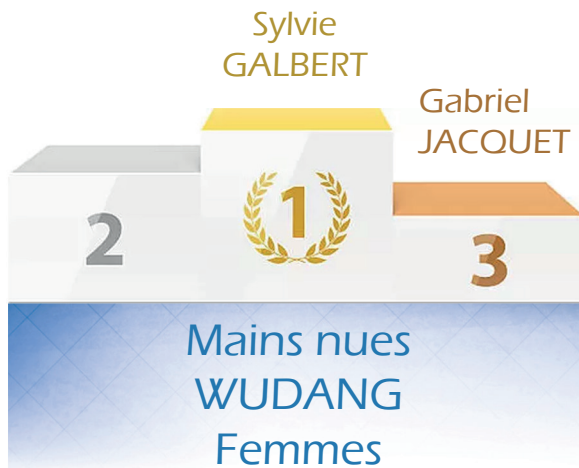

EUROPA TAICHI

2018

Le Palmarès

Résultats TAOLU & TUISHOU

Résultats
TAOLU

Marie-Paule CALLEDE
Ludovic COURVOISIER

Résultats
TUISHOU

TUISHOU PAS FIXE FEMMES

TUISHOU PAS FIXE HOMMES

TUISHOU PAS LIBRE

TUISHOU PAS MOBILE FEMMES

TUISHOU PAS MOBILE HOMMES

F *aeMC*

**arts énergétiques
et martiaux chinois**

*taichi chuan • qigong • kungfu
wushu traditionnels*