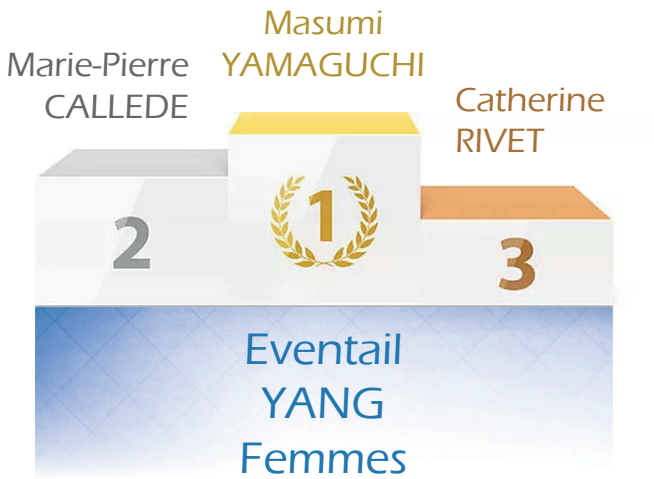

EUROPA TAICHI

2018

Le Palmarès

Résultats TAOLU & TUISHOU

Résultats
TAOLU

Marie-Paule CALLEDE
Ludovic COURVOISIER

Résultats
TUISHOU

TUISHOU PAS FIXE FEMMES

TUISHOU PAS FIXE HOMMES

TUISHOU PAS LIBRE

TUISHOU PAS MOBILE FEMMES

TUISHOU PAS MOBILE HOMMES

F *aeMC*

**arts énergétiques
et martiaux chinois**

*taichi chuan • qigong • kungfu
wushu traditionnels*