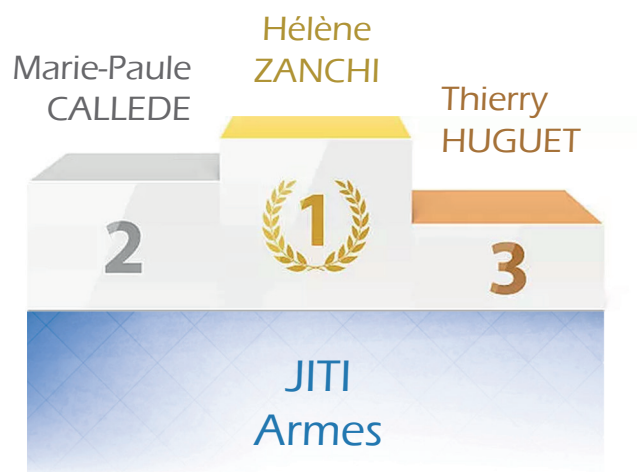

EUROPA TAICHI

2018

Le Palmarès

Résultats TAOLU & TUISHOU

Résultats
TAOLU

Marie-Paule CALLEDE
Ludovic COURVOISIER

Résultats
TUISHOU

TUISHOU PAS FIXE FEMMES

TUISHOU PAS FIXE HOMMES

TUISHOU PAS LIBRE

TUISHOU PAS MOBILE FEMMES

TUISHOU PAS MOBILE HOMMES

F *aeMC*

**arts énergétiques
et martiaux chinois**

*taichi chuan • qigong • kungfu
wushu traditionnels*