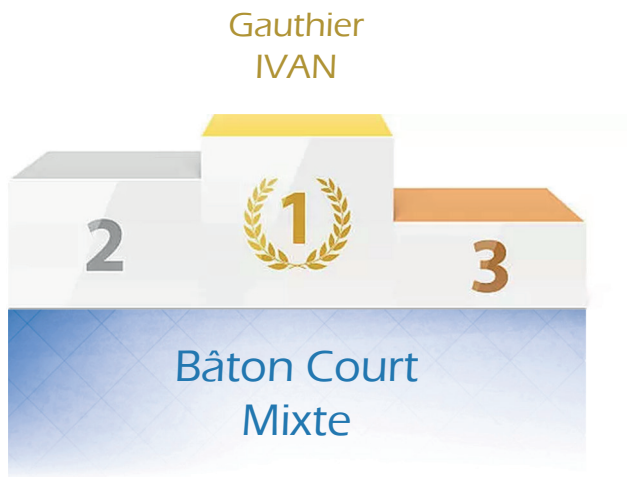

EUROPA TAICHI

2018

Le Palmarès

Résultats TAOLU & TUISHOU

Résultats
TAOLU

Marie-Paule CALLEDE
Ludovic COURVOISIER

Résultats
TUISHOU

TUISHOU PAS FIXE FEMMES

TUISHOU PAS FIXE HOMMES

TUISHOU PAS LIBRE

TUISHOU PAS MOBILE FEMMES

TUISHOU PAS MOBILE HOMMES

F *aeMC*

**arts énergétiques
et martiaux chinois**

*taichi chuan • qigong • kungfu
wushu traditionnels*