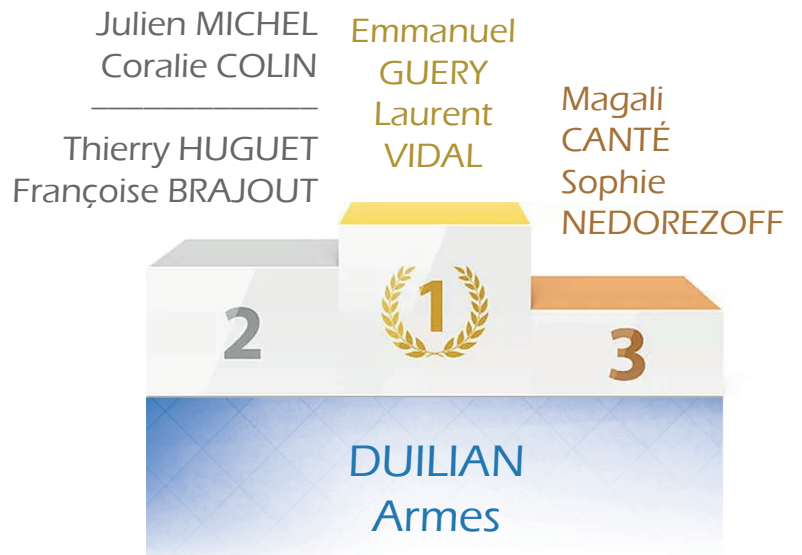

EUROPA TAICHI

2018

Le Palmarès

Résultats TAOLU & TUISHOU

Résultats
TAOLU

Marie-Paule CALLEDE
Ludovic COURVOISIER

Résultats
TUISHOU

TUISHOU PAS FIXE FEMMES

TUISHOU PAS FIXE HOMMES

TUISHOU PAS LIBRE

TUISHOU PAS MOBILE FEMMES

TUISHOU PAS MOBILE HOMMES

F *aeMC*

**arts énergétiques
et martiaux chinois**

*taichi chuan • qigong • kungfu
wushu traditionnels*