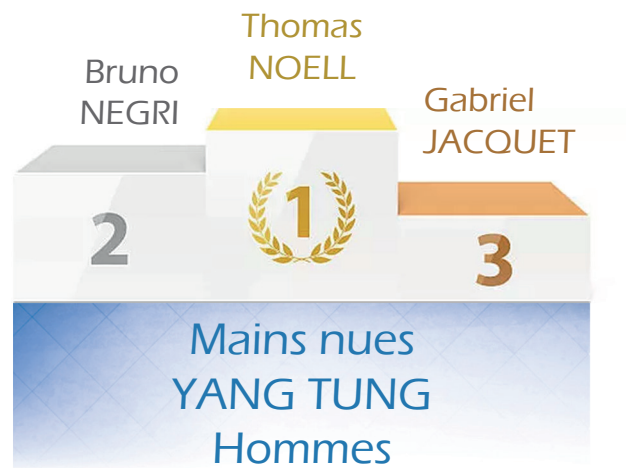

EUROPA TAICHI

2018

Le Palmarès

Résultats TAOLU & TUISHOU

Résultats
TAOLU

Marie-Paule CALLEDE
Ludovic COURVOISIER

Résultats
TUISHOU

TUISHOU PAS FIXE FEMMES

TUISHOU PAS FIXE HOMMES

TUISHOU PAS LIBRE

TUISHOU PAS MOBILE FEMMES

TUISHOU PAS MOBILE HOMMES

F *aeMC*

**arts énergétiques
et martiaux chinois**

*taichi chuan • qigong • kungfu
wushu traditionnels*